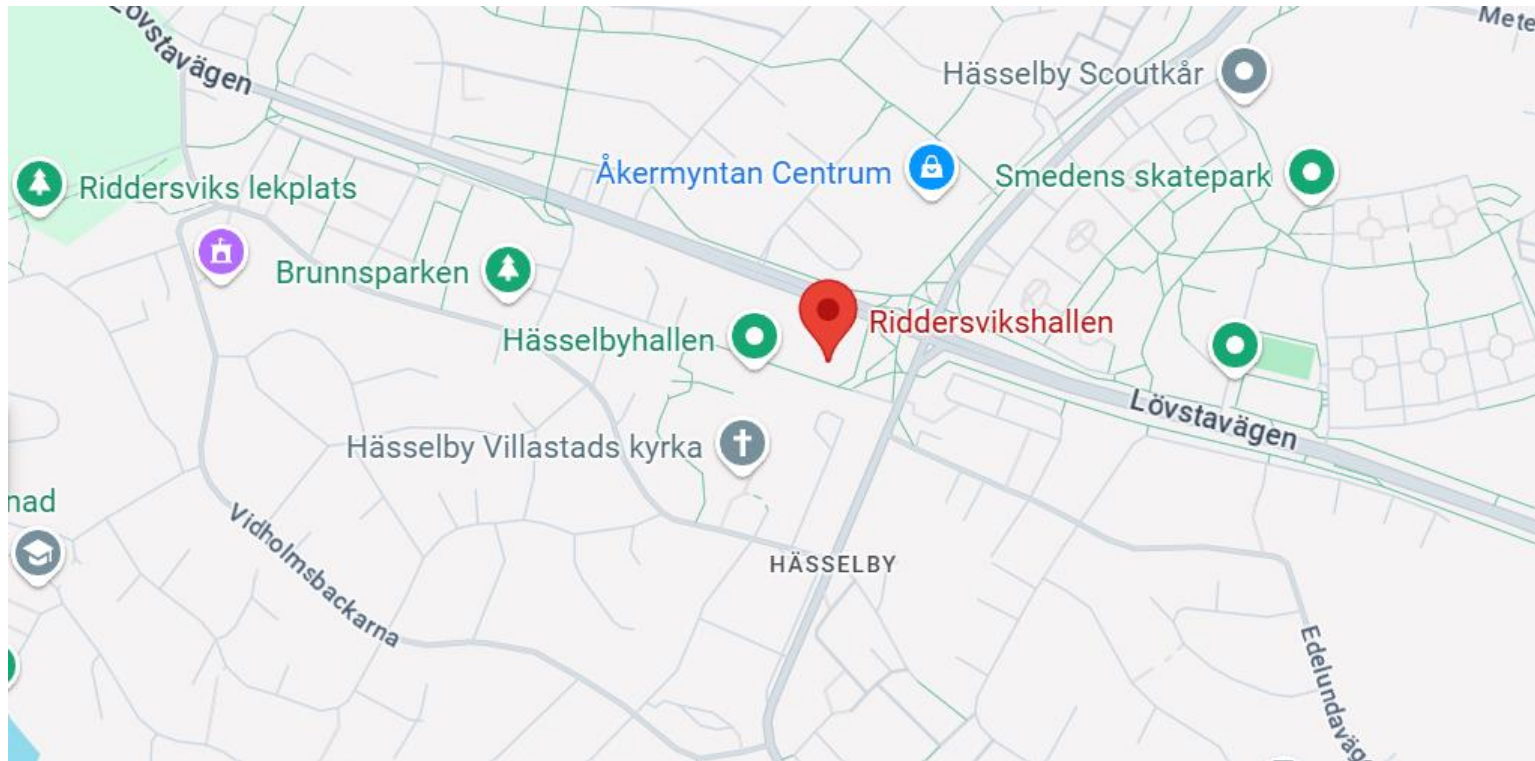

Riddersvikshallen, Hässelby

Adress:

Riddersvikshallen
Sandviksvägen 159
165 70 Hässelby

[Karta](#)

Kommentar:

Kommer kunna användas vid större arrangemang som komplement till Hässelbyhallen.