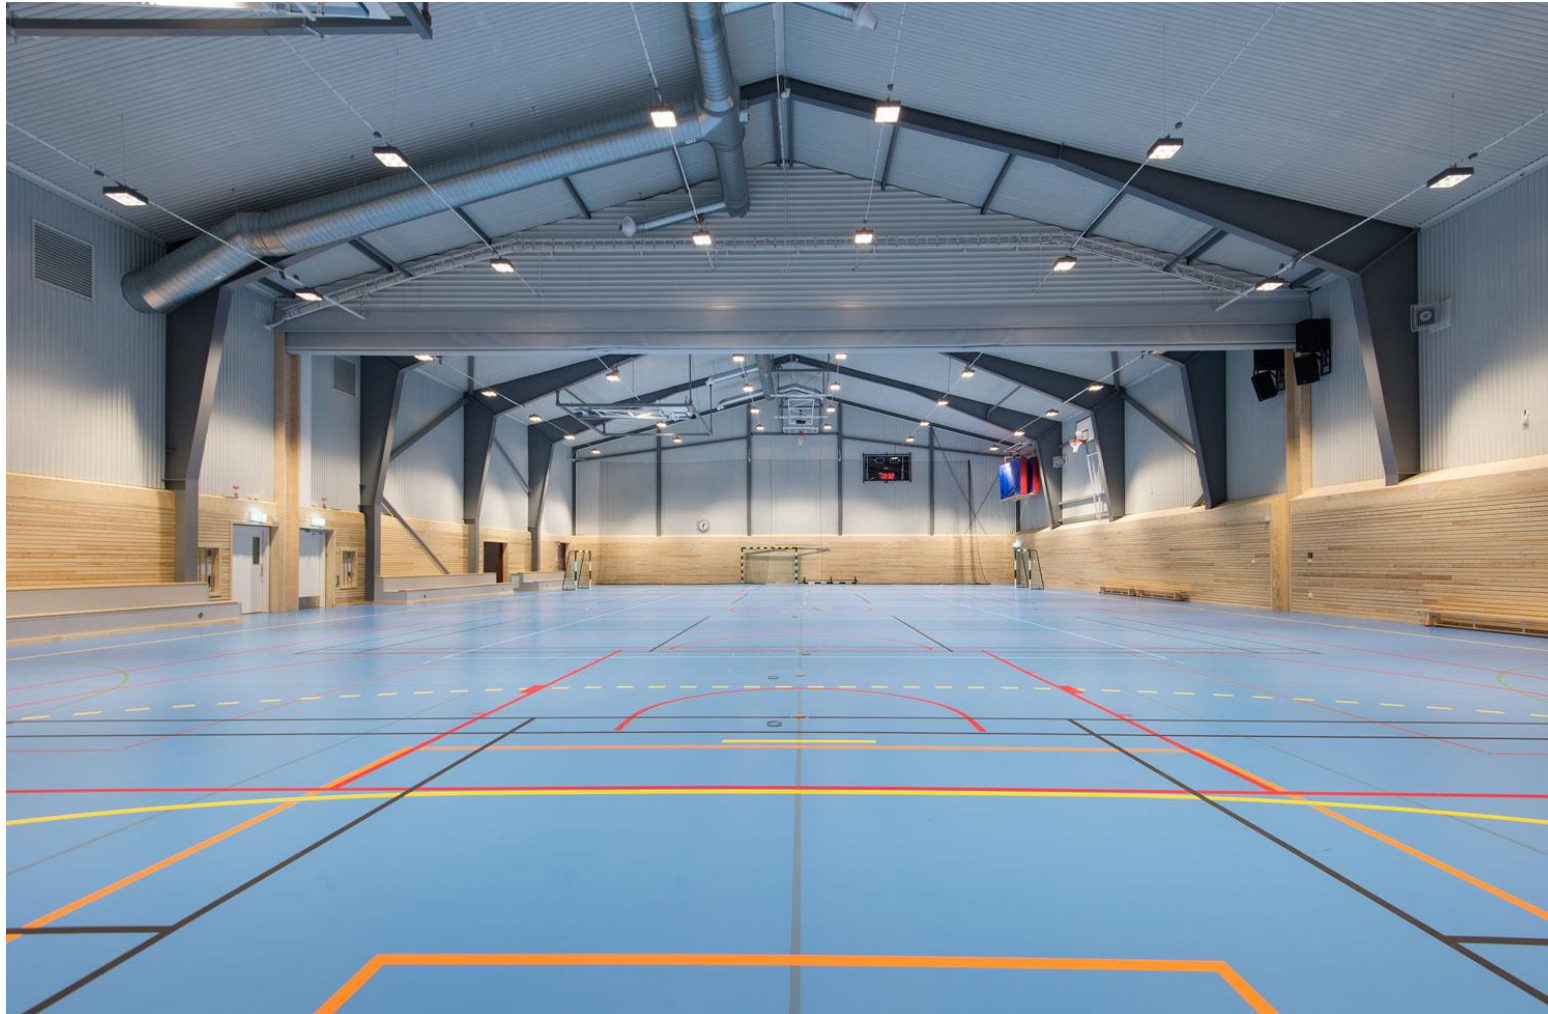

Riddersvikshallen (för arrangemang)

Adress:

Riddersvikshallen
Sandviksvägen 159
165 70 Hässelby

[Karta](#)