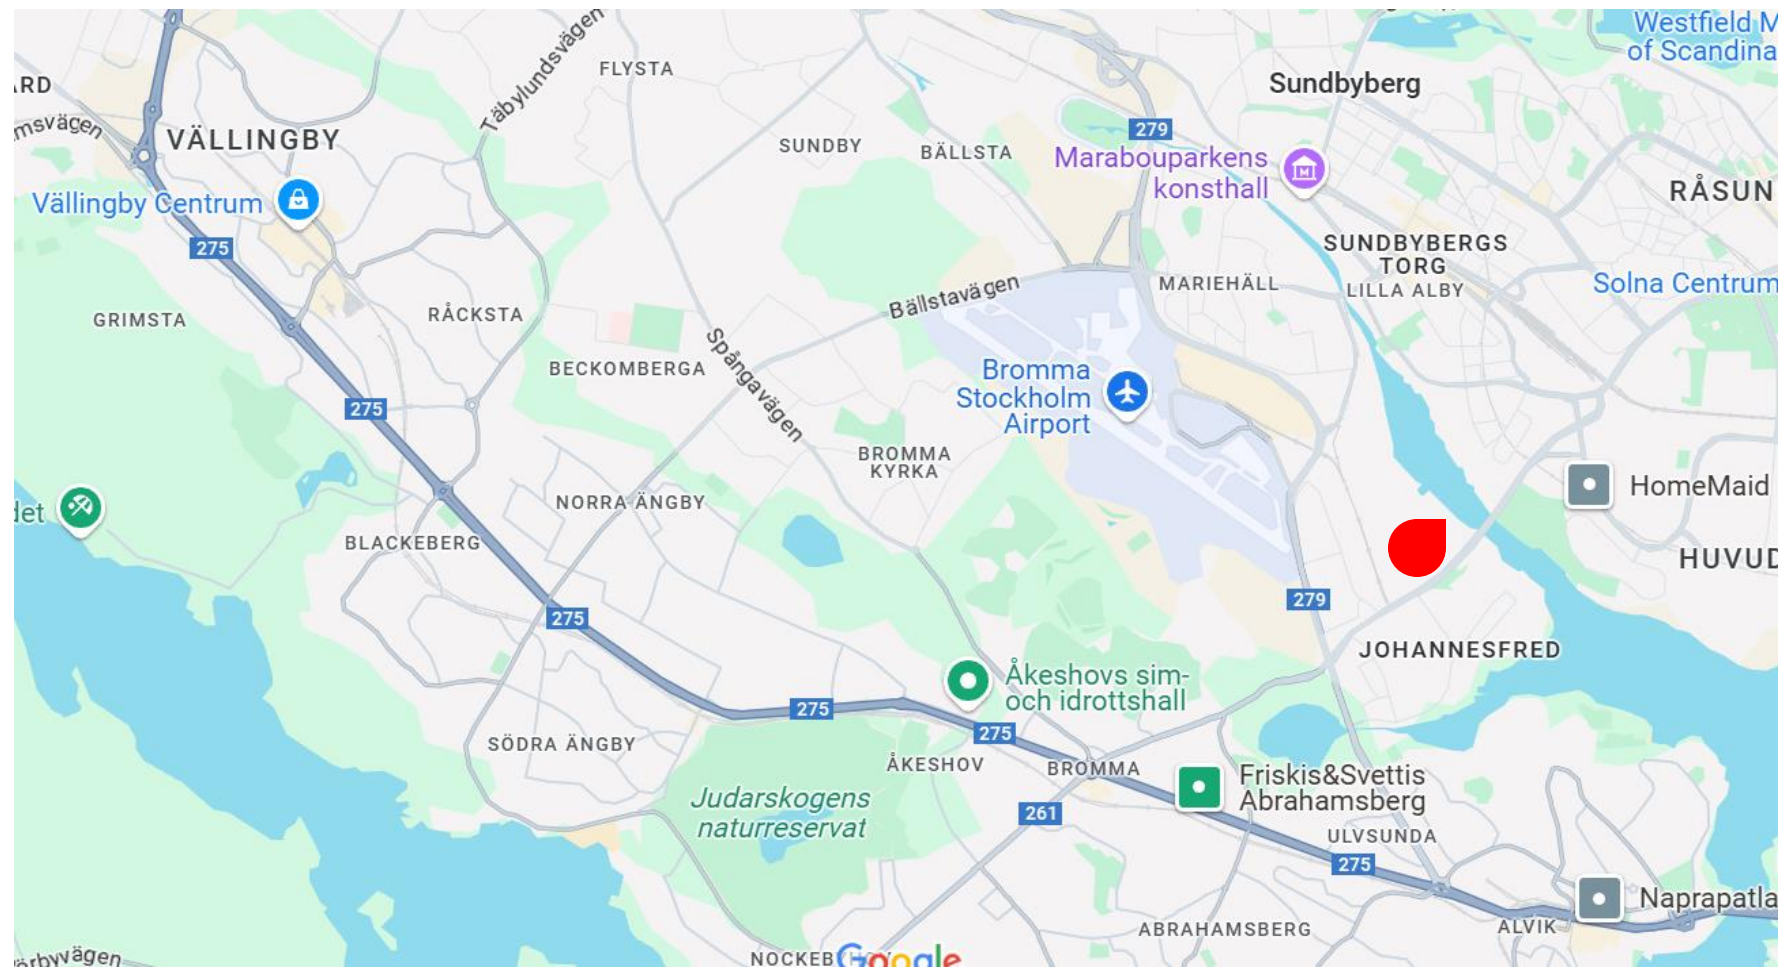

Ulvsunda Idrottscenter (klart aug 2026)

Adress:
Ulvsunda
Idrottscenter
Bryggerivägen 10
168 67 Stockholm
[Karta](#)

Kommentar:
Fd. Leos Lekland i Bromma. Lokal beräknas vara färdig i augusti 2026. Blir ny huvudsaklig bas för Ängby SK från och med inflytt.